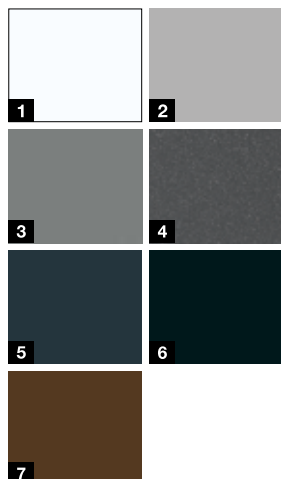

## Colores de promoción\*\*\*

(sin incremento de precio)

- 1 Blanco tráfico RAL 9016
- 2 Aluminio blanco RAL 9006
- 3 Aluminio gris RAL 9007
- 4 Aluminio gris CH 907
- 5 Antracita metalizado CH 703
- 6 Gris antracita RAL 7016
- 7 Negro intenso RAL 9005
- 8 Marrón tierra RAL 8028

## Colores de promoción\*\*\*

(sin incremento de precio)

- 1 Blanco tráfico RAL 9016 mate
- 2 Aluminio blanco RAL 9006
- 3 Aluminio gris CH 907
- 4 Antracita metalizado CH 703
- 5 Gris antracita RAL 7016
- 6 Negro intenso RAL 9005
- 7 Marrón tierra RAL 8028

## Colores de promoción\*\*\*

(sin incremento de precio)

- 1 Blanco tráfico RAL 9016
- 2 Gris antracita RAL 7016
- 3 Marrón tierra RAL 8028
- 4 Antracita metalizado CH 703