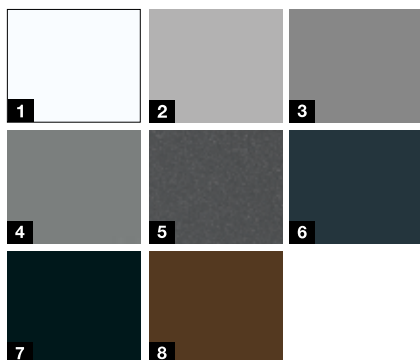

1

2

3

4

5

6

7

- 1 **Robusta superficie Woodgrain** con original diseño de corte de sierra en blanco tráfico RAL 9016
- 2 Aluminio blanco RAL 9006
- 3 Aluminio gris RAL 9007
- 4 Antracita metalizado CH 703
- 5 Gris antracita RAL 7016
- 6 Negro intenso RAL 9005
- 7 Marrón tierra RAL 8028

## Colores de promoción\*\*\*

(sin incremento de precio)

- 1 Blanco tráfico RAL 9016
- 2 Aluminio blanco RAL 9006
- 3 Aluminio gris RAL 9007
- 4 Aluminio gris CH 907
- 5 Antracita metalizado CH 703
- 6 Gris antracita RAL 7016
- 7 Negro intenso RAL 9005
- 8 Marrón tierra RAL 8028

## Colores de promoción\*\*\*

(sin incremento de precio)

- 1 Blanco tráfico RAL 9016 mate
- 2 Aluminio blanco RAL 9006
- 3 Aluminio gris CH 907
- 4 Antracita metalizado CH 703
- 5 Gris antracita RAL 7016
- 6 Negro intenso RAL 9005
- 7 Marrón tierra RAL 8028

## Colores de promoción\*\*\*

(sin incremento de precio)

- 1 Blanco tráfico RAL 9016
- 2 Gris antracita RAL 7016
- 3 Marrón tierra RAL 8028
- 4 Antracita metalizado CH 703